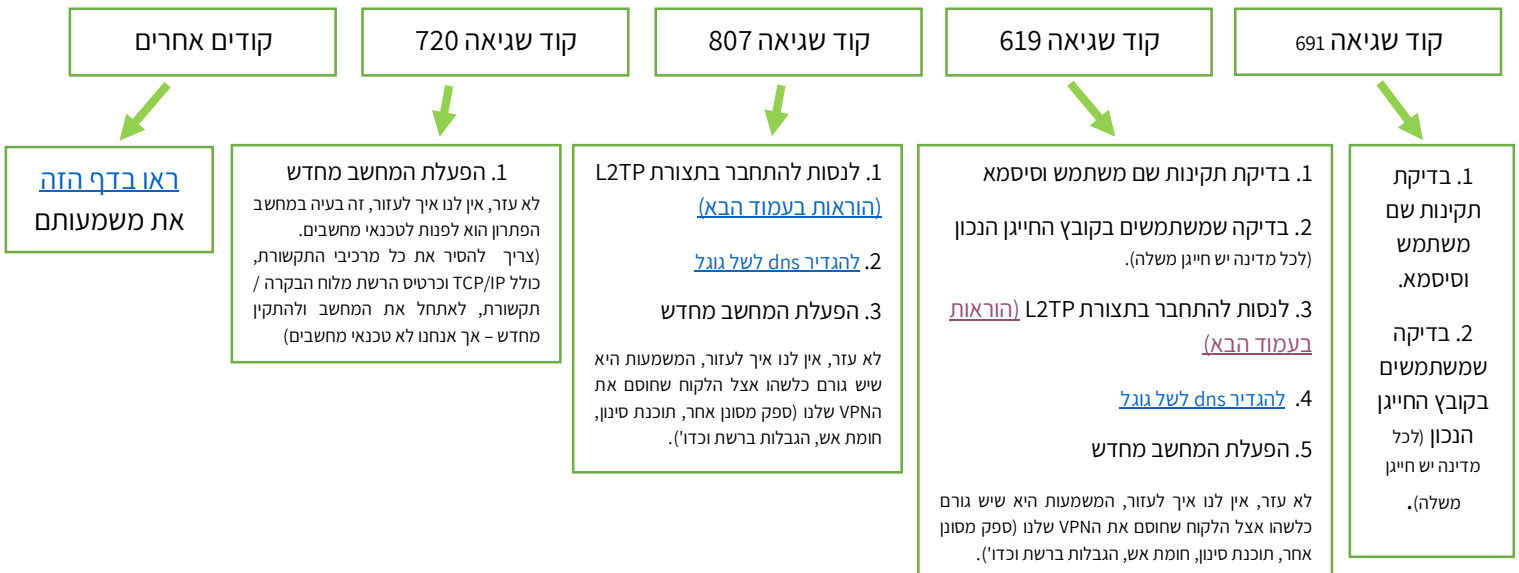

במידה ואין אפשרות להתחבר דרך תוכנת אניוואר בשום אופן: